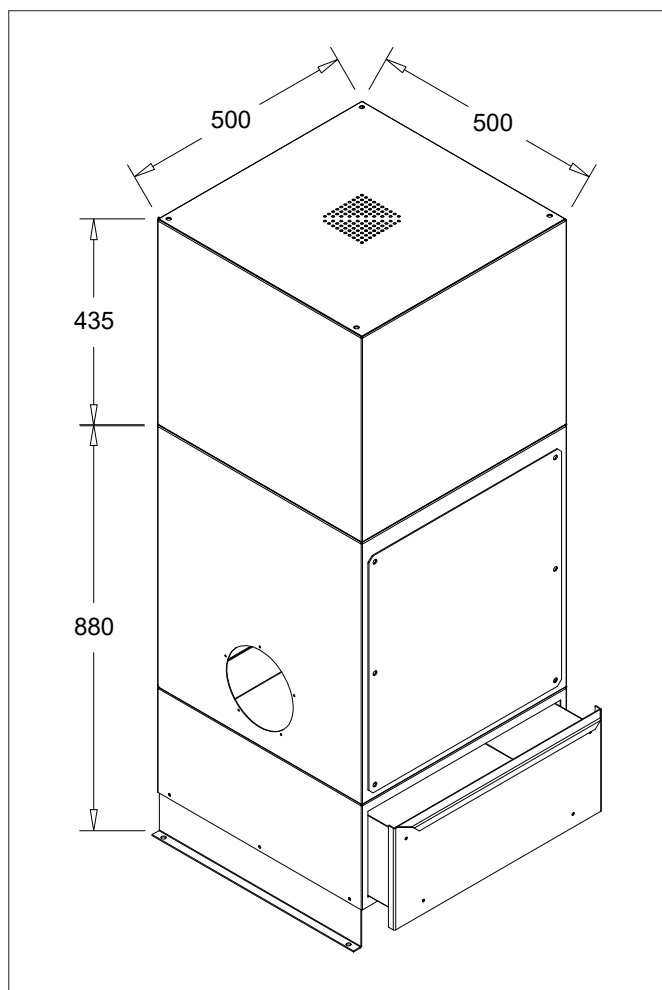

Skitse

Bestillingstabel

Varenr.	Beskrivelse
15-100	Filter Dustbox CFU-1000
15-101	Ventilator for CFU-1000
15-102	Lydisolering til Dustbox CFU-1000
15-103	Automatik til Dustbox CFU-1000
15-104	Manuel trykluftrens, CFU-1000
15-105	Autom. trykluftrens, CFU-1000
15-108	Filterpatron til CFU-1000