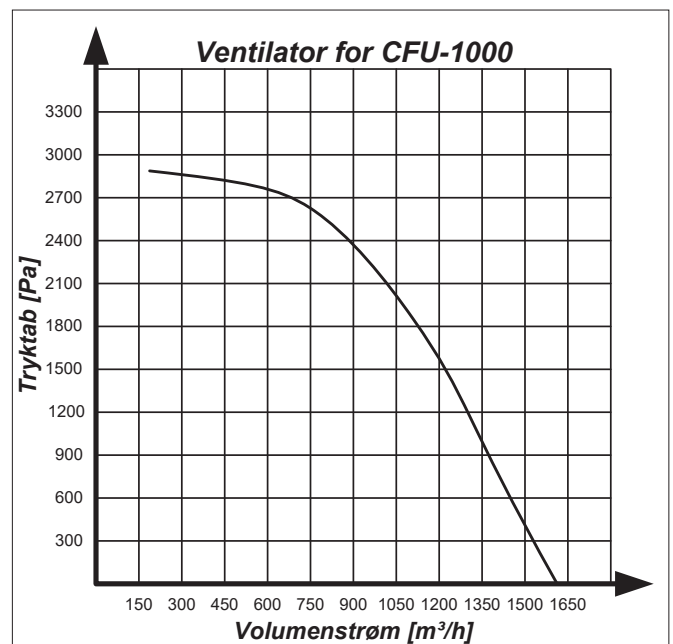

Filtre

Dustbox CFU-1000

Geovent Dustbox CFU-1000 er en kompakt filterenhed, som er egnet til udsugning af partikler fra bl.a. slibeprocesser.

Dustboxen kan benyttes i slibekabiner som decentralt anlæg med egen ventilator, eller på værkstedet i forbindelse med et større centraludsugningsanlæg.

Med et relativt stort filterareal på 15m² reduceres belastningen på filtermediet. Den mindre belastning giver et lavere tryktab og længere levetid på filtermediet.

Fronten kan let afmonteres for adgang til filtermedie, for inspektion, rensning eller udskiftning.

Leveres komplet, med evt. ekstraudstyr monteret.

- Filter unit med 15 m² antistatisk filterpatron.
- Mulighed for integrering af ventilator i top.
- Ydermål: 500x500x880 mm
- 99,9% filtrering 0,3µm – polyestervæv
- Luftmængder fra 200 - 1500 m³/h - Nominelt: 1000 m³/h
- Opsamlingsbeholder 38 liter.

Udført i galvaniseret stål.

Kabinet med vibrationsdæmpere.

Indendørs montage anbefales, for at undgå kondensproblemer.

Filter skiftes når differenstrykket overstiger 1800Pa.

Tilbehør:

15-101 Ventilator for CFU-1000 Unit, med specielt turbine hjul, som giver et højt tryk ved en relativt lav luftmængde. Unitten er lydisoleret og integreret i filterkabinettet.

Motor: 1,1kW, 3x400V, 50Hz, 2,6A, 2800 rpm.

Ydermål: 500x500x435 mm

15-102 Isolering af CFU-1000

Lyddæmpningspakke bestående af 1,5 m² isoleringsmateriale monteret i kabinettet.

15-103 Automatikpakke til CFU-1000

Bestående af motorværn, procesvagt mv. Automatikken er ikke fabriksmonteret.

15-104 Manuel trykluftrensning

Effektiv rensning med trykluft via trykknop.

Tryktab